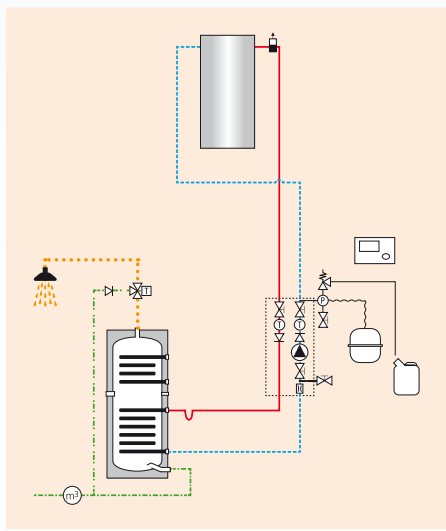

<p> Água quente sanitária</p>	<p> Aquecimento ambiente</p>	<p> Aquecimento de piscinas</p>
<ul style="list-style-type: none"> • Colector certificado Solius • Acumulador sanitário Solius 	<ul style="list-style-type: none"> • Colector certificado Solius • Acumulador combinado Solius 	<ul style="list-style-type: none"> • Colector certificado Solius • Permutador de placas Solius
<p>Um sistema solar Solius poupa até 80% no custo anual dos banhos de água quente. O acumulador proporciona água quente para vários banhos em simultâneo e com elevado conforto, em resultado da temperatura constante da água. A configuração esbelta do acumulador promove a estratificação térmica e a maximização do rendimento solar.</p>	<p>Um sistema solar Solius combinado com um sistema de aquecimento ambiente de baixa temperatura (por ex. piso radiante) pode proporcionar uma poupança energética apreciável.</p> <p>Os colectores Solius são altamente selectivos pelo que aproveitam a radiação solar directa e difusa, quer de Verão como de Inverno.</p>	<p>Um sistema solar Solius aumenta a temporada de utilização da piscina exterior em alguns meses, sem custos de energia adicionais.</p> <p>Numa piscina interior aquecida, um sistema solar Solius reduz de forma significativa os gastos anuais de energia.</p>